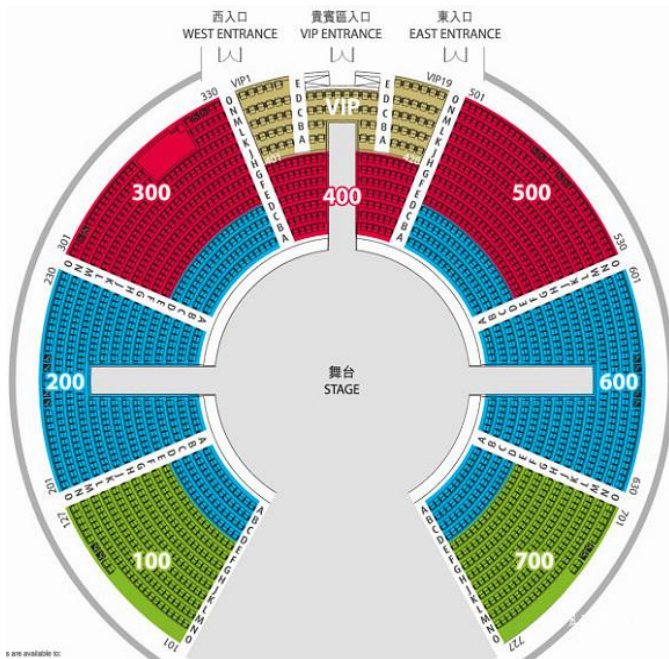

## 澳門水舞間門票

耗資 20 億港元全新巨鑄! 全球最壯觀水上匯演，集合歌聲、舞蹈、水力的視聽組合，你體驗左未? 仲唔快 D 打黎預訂門票??

門票價錢(港幣)：

	成人	小童
A 區	港幣 \$980	港幣 \$686
B 區	港幣 \$780	港幣 \$546
C 區	港幣 \$580	港幣 \$406

- 備註：
- (1) 小童門票只適用於 6-12 歲，6 歲以下小童不宜觀看。
  - (2) 小童門票必須連同成人票一起預訂。
  - (3) 不設劃位，所有座位均由水舞間門票部安排。
  - (4) 門票一經發售，不能更改或取消。
  - (5) 所有資料只供參考，如有任何更改，恕不另行通知。
  - (6) 如有查詢，歡迎致電或電郵與本公司職員聯絡！